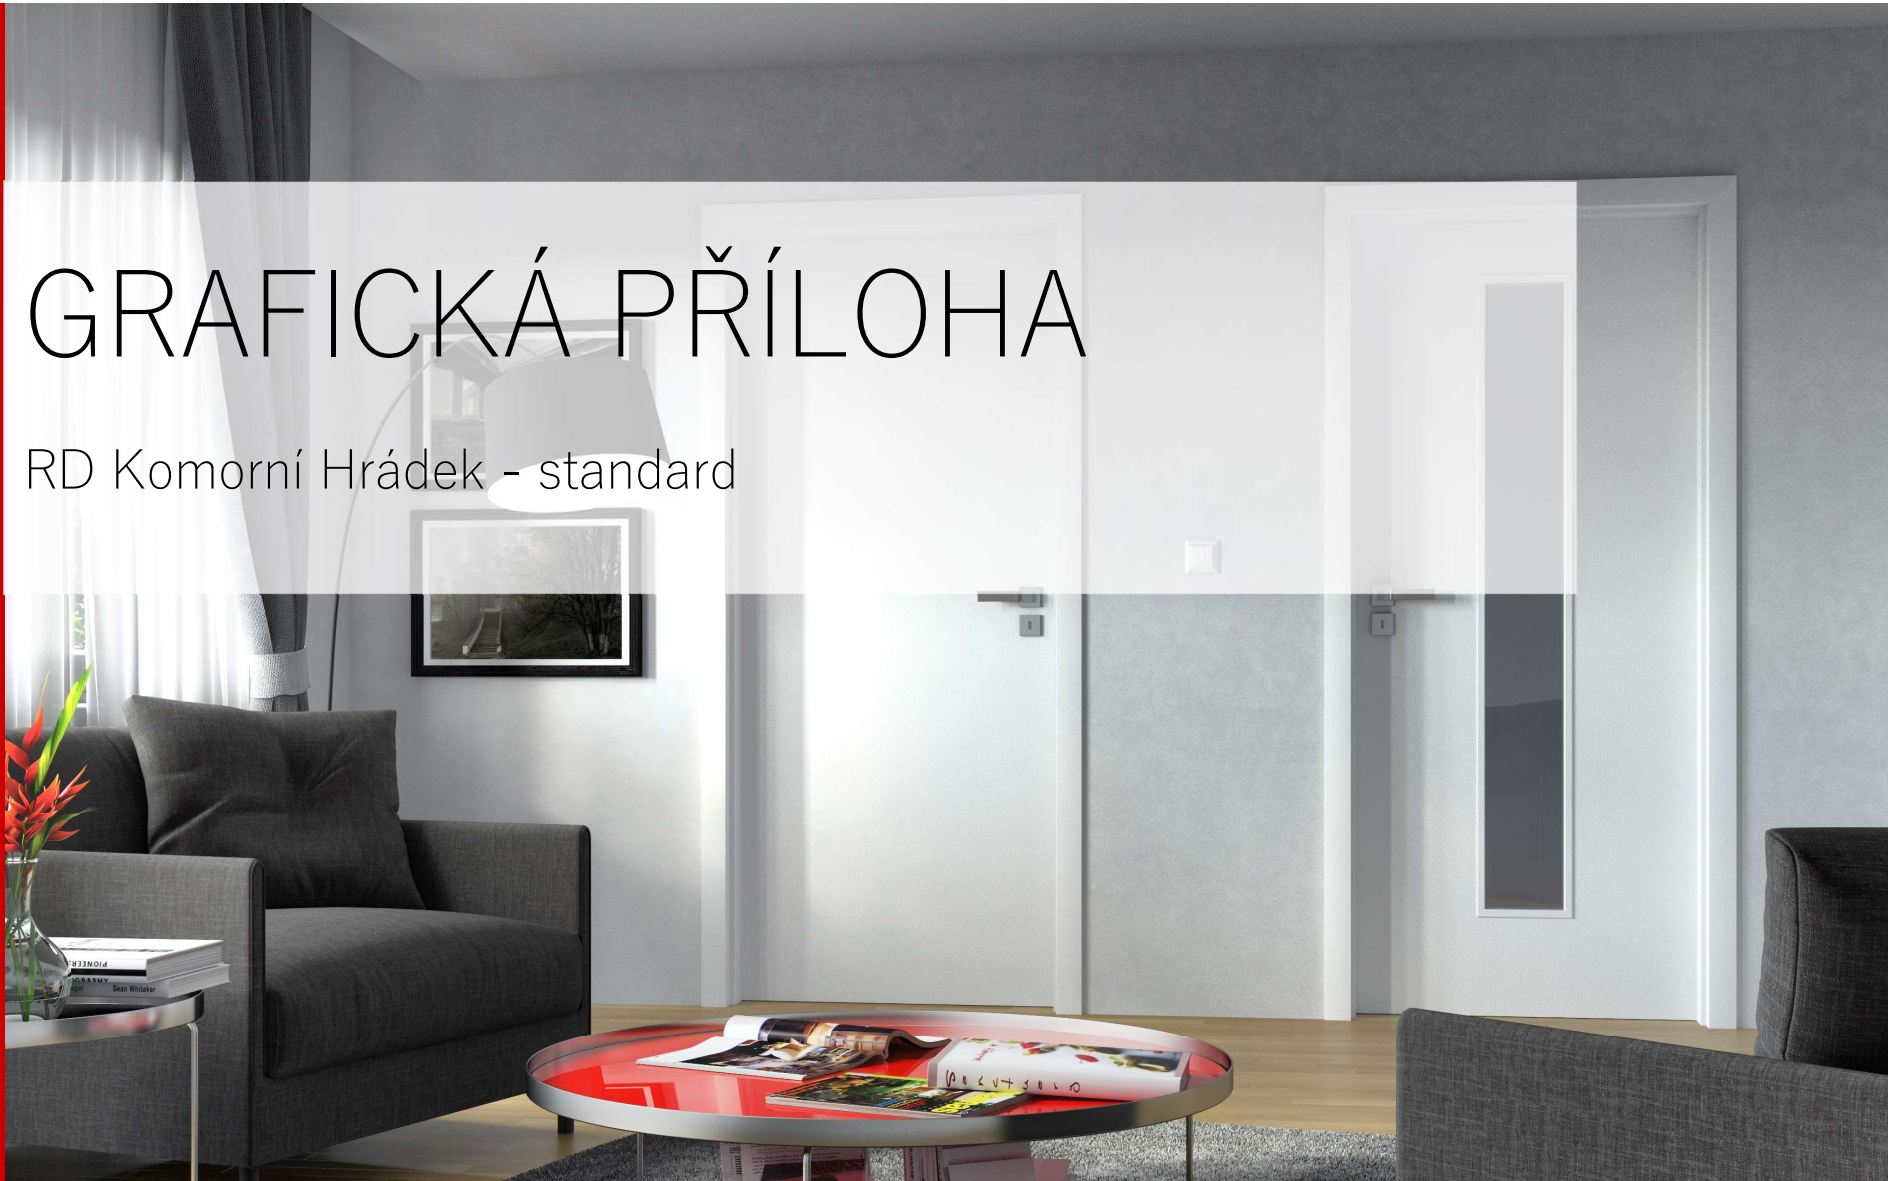

GRAFICKÁ PŘÍLOHA

RD Komorní Hrádek - standard

Věřím
ČESKÝM
dveřím

SIPELI
development

MODEL DVEŘÍ ELEGANT KOMFORT

otočné, plné, hladké dveře

10

ODLEHČENÁ DTD DESKA – nejčastěji používaná výplň u dveří SAPELI, dveřní křídlo má potřebnou tuhost a pevnost, je vhodná pro standardně používané interiérové dveře.

Hrana 03

ZÁRUBNĚ NORMAL

Zárubně mají rohový spoj na pokos, jsou vhodné do běžných interiérů. Vzhledově se hodí ke klasickým dveřím.

Zámek Komfort

SPELI

KOVÁNÍ LUSY – kulaté rozety, nerez MUŠLE FORSAP – bez zamykání, nerez