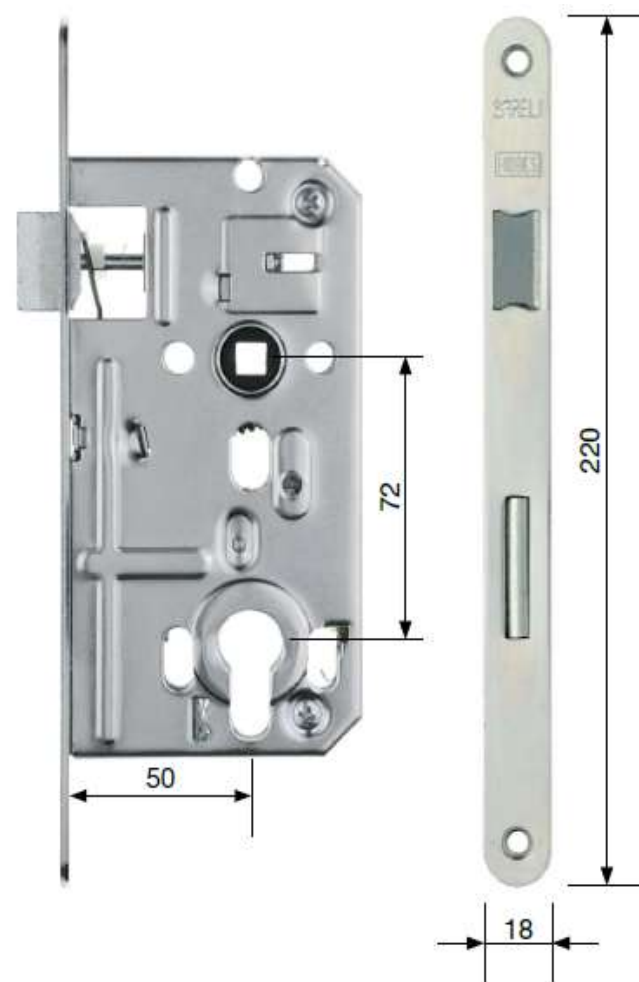

GRAFICKÁ PŘÍLOHA

RD Komorní Hrádek - standard

Věřím
ČESKÝM
dveřím

SIPELI
development

MODEL DVEŘÍ ELEGANT KOMFORT

otočné, plné, hladké dveře

10

ODLEHČENÁ DTD DESKA – nejčastěji používaná výplň u dveří SAPELI, dveřní křídlo má potřebnou tuhost a pevnost, je vhodná pro standardně používané interiérové dveře.

Hrana 03

ZÁRUBNĚ NORMAL

Zárubně mají rohový spoj na pokos, jsou vhodné do běžných interiérů. Vzhledově se hodí ke klasickým dveřím.

Zámek Komfort

SPELI

KOVÁNÍ LUSY – kulaté rozety, nerez MUŠLE FORSAP – bez zamykání, nerez