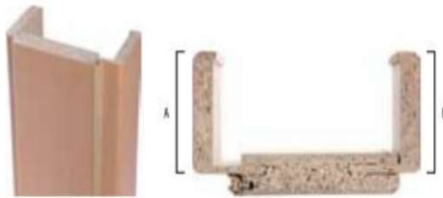

GRAFICKÁ PŘÍLOHA

RD Komorní Hrádek - standard

Věřím
ČESKÝM
dveřím

SIPELI
development

MODEL DVEŘÍ ELEGANT KOMFORT

otočné, plné, hladké dveře

10

ODLEHČENÁ DTD DESKA – nejčastěji používaná výplň u dveří SAPELI, dveřní křídlo má potřebnou tuhost a pevnost, je vhodná pro standardně používané interiérové dveře.

POVRCHY DVEŘÍ – CPL laminát

Bílá pór

Šedá

Borovice bílá struktur

Dub zimní struktur

Buk struktur

Ořech struktur

Dub šedý struktur

Hrana 03

ZÁRUBNĚ NORMAL

Zárubně mají rohový spoj na pokos, jsou vhodné do běžných interiérů. Vzhledově se hodí ke klasickým dveřím.

Zámek Komfort

SPELI

KOVÁNÍ LUSY – kulaté rozety, nerez MUŠLE FORSAP – bez zamykání, nerez