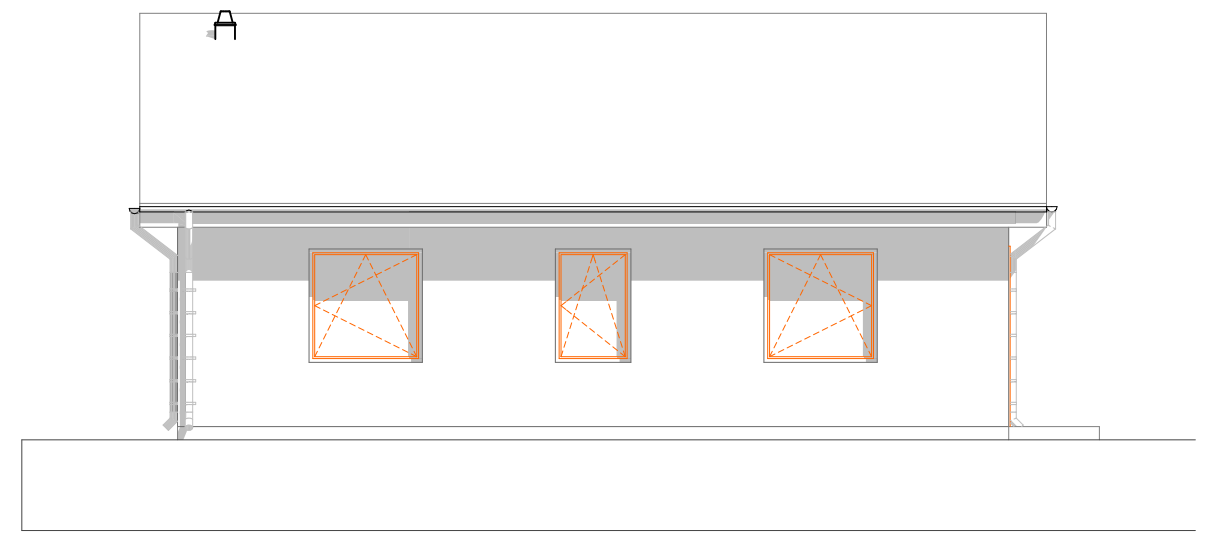

Tabulka místností			
Č.	Název místnosti	Plocha (m2)	Podlahová krytina
1.01	ZÁDVEŘÍ	3,28	<podlahová krytina>
1.02	CHODBA	14,86	<podlahová krytina>
1.03	POKOJ1	8,67	<podlahová krytina>
1.04	KOUPELNA	8,59	<podlahová krytina>
1.05	POKOJ2	13,29	<podlahová krytina>
1.06	POKOJ3	10,26	<podlahová krytina>
1.07	TECH.M.	1,62	<podlahová krytina>
1.08	WC	1,22	<podlahová krytina>
1.09	OBYTNÝ PROSTOR	26,32	<podlahová krytina>
1.10	KRYTÁ TERASA	8,79	<podlahová krytina>

Jižní pohled - studie 1:100