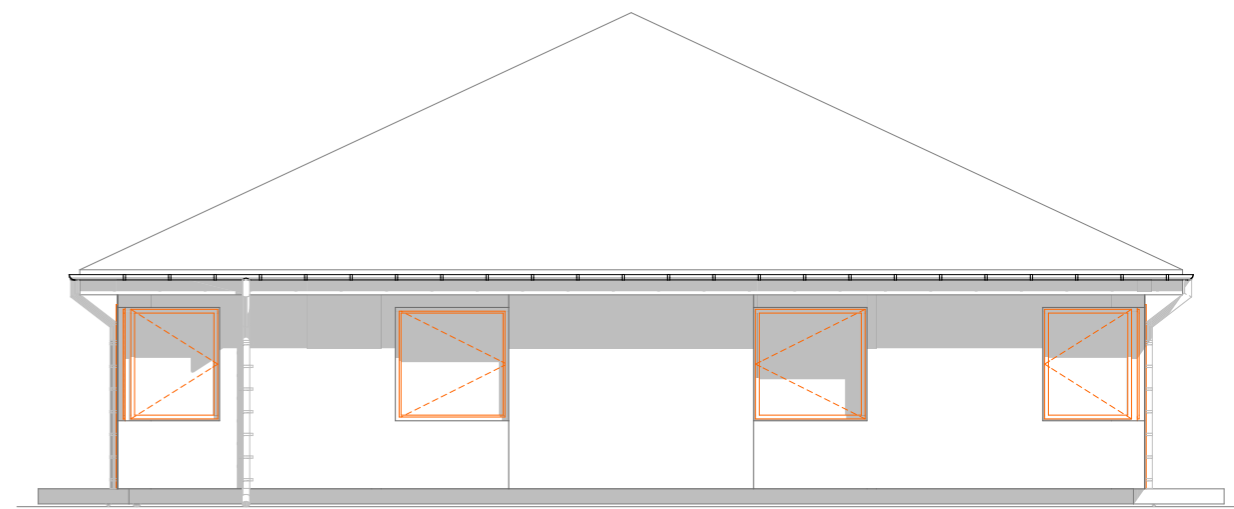

Tabulka místností			
Č.	Název místnosti	Plocha (m2)	Nášlapná vrstva
1.01	ZÁDVEŘÍ	3,16	<Nášlapná vrstva>
1.02	CHODBA	8,66	<Nášlapná vrstva>
1.03	LOŽNICE	13,05	<Nášlapná vrstva>
1.04	POKOJ 1	10,29	<Nášlapná vrstva>
1.05	POKOJ 2	9,96	<Nášlapná vrstva>
1.06	KOUPELNA	4,48	<Nášlapná vrstva>
1.07	TECH.M.	2,51	<Nášlapná vrstva>
1.08	WC	2,06	<Nášlapná vrstva>
1.09	SPIŽ	2,40	<Nášlapná vrstva>
1.10	OBYTNÝ PROSTOR	24,65	<Nášlapná vrstva>
2.01	ZÁDVEŘÍ	3,27	<Nášlapná vrstva>

Jižní pohled - studie

1:100

Západní pohled

1:100