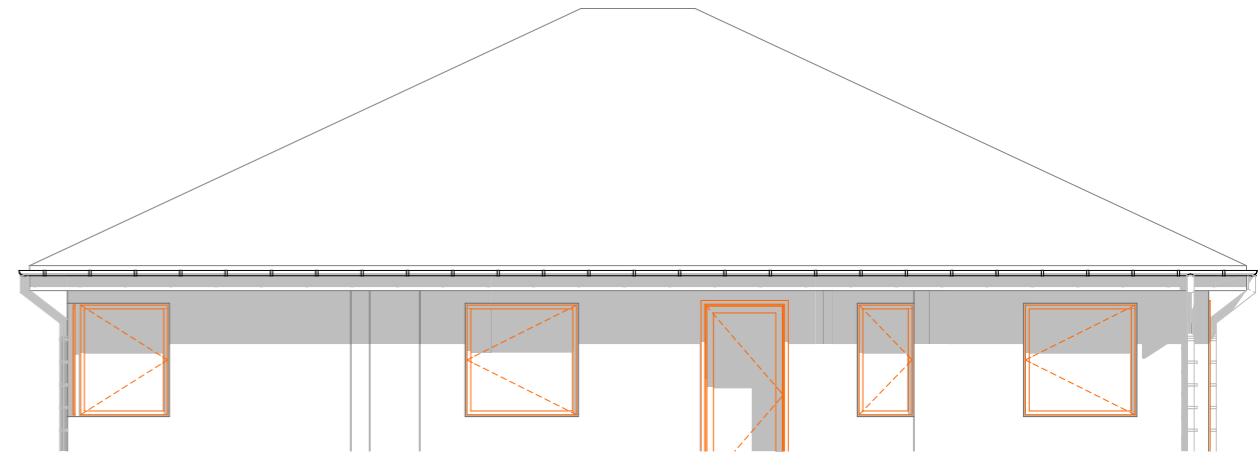

Tabulka místností			
Č.	Název místnosti	Plocha (m2)	Nášlapná vrstva
1.01	ZÁDVEŘÍ	3,16	<Nášlapná vrstva>
1.02	CHODBA	8,66	<Nášlapná vrstva>
1.03	LOŽNICE	13,05	<Nášlapná vrstva>
1.04	POKOJ 1	10,29	<Nášlapná vrstva>
1.05	POKOJ 2	9,96	<Nášlapná vrstva>
1.06	KOUPELNA	4,48	<Nášlapná vrstva>
1.07	TECH.M.	2,51	<Nášlapná vrstva>
1.08	WC	2,06	<Nášlapná vrstva>
1.09	SPIŽ	2,40	<Nášlapná vrstva>
1.10	OBYTNÝ PROSTOR	24,65	<Nášlapná vrstva>
2.01	ZÁDVEŘÍ	3,27	<Nášlapná vrstva>

Jižní pohled - studie

1:100

Západní pohled

1:100